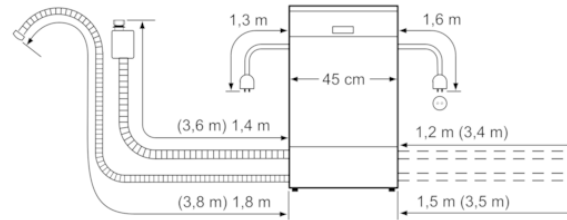

iQ500, Underbyggd diskmaskin, 45 cm, rostfritt stål
SR45ZS09MS

Anslutningsmått
för alla diskmaskiner 45 cm
( ) mått med förlängningssats SZ 72010