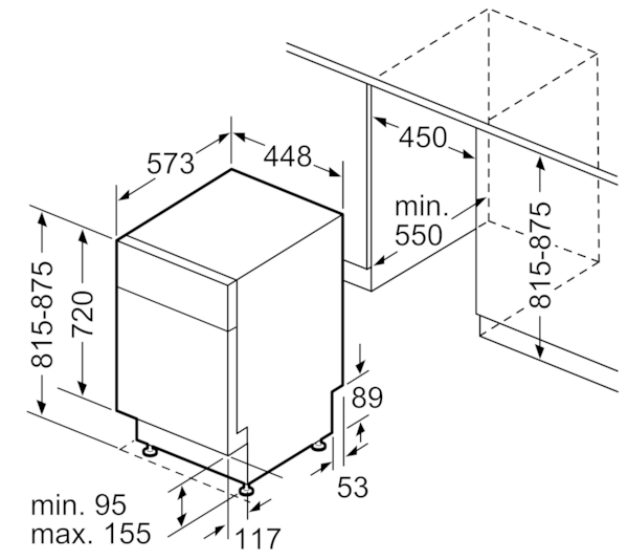

### Tekniska data

#### Egenskaper

Diskeffekt : A  
Vattenförbrukning (l) : 9,5  
Elförbrukning, referensprogram, 220 dagar (kWh) : 144  
Vattenförbrukning per år, referensprogram, 220 dagar (l) : 2090  
Konstruktion : Inbyggd  
Demonterbar toppskiva : Saknas  
Dekorpanel för dörren : Går ej att montera  
Höjd med toppskiva (mm) : 0  
Höjd (mm) : 815  
Justerbara fötter : Yes - all from front  
Max höjjustering (mm) : 60  
Justerbar sockelplåt : Saknas  
Nettovikt (kg) : 38,785  
Bruttovikt (kg) : 40,4  
Anslutningseffekt (W) : 2400  
Säkring (A) : 10  
Spänning (V) : 220-240  
Frekvens (Hz) : 50; 60  
Anslutningskabelns längd (cm) : 175  
Elkontakt : jordad stickkontakt  
Längd, tilloppsslang (cm) : 165  
Längd, avloppsslang (cm) : 205  
Dolt värmeelement : Ja  
Beskrivning av vattensäkerhetssystem : 3-faldigt vattenskydd 24h  
Barnsäkring : knappspärr  
Avhårdare : Ja  
Höj- och sänkbar överkorg : Rackmatik 3-läges  
Toppkorg : Tredje lastnivå 1.0  
Silverkorg : Standard  
Extra tillbehör : SGZ3003, SZ72010, SZ73001, SZ73006, SZ73051EU, SZ73145  
Medföljande tillbehör 2 : Ångskydd  
Standardkuvert : 10  
Färg, panel : svart  
Färg / Material, maskin : lackerad  
Mått (mm) : 815 x 448 x 573  
Emballagemått (H x B x D) (mm) : 880 x 670 x 510

iQ500, Underbyggd diskmaskin, 45 cm, rostfritt stål  
SR45ZS09MS

Anslutningsmått  
för alla diskmaskiner 45 cm  
( ) mått med förlängningssats SZ 72010

Mått i mm